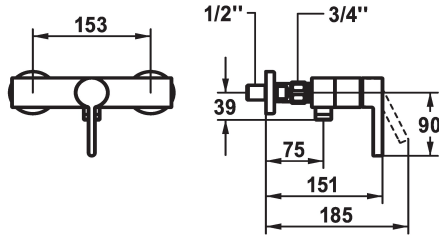

KWC BEVO

Miscelatore a leva - Doccia

Modell-Linie: BEVO | 21.422.310.000

Rubinetterie per doccia | Rubinetterie monocomando per doccia

KWC-No.

124627

chromeline, AD 153, con doccia e flessibile

124628

chromeline, AD 153, senza doccia e flessibile

124629

chromeline, AD 153, senza raccordi, senza doccia e flessibile

* Miscelatore a leva

* Con sicurezza antiriflusso

* KWC cartuccia M 35 OP

- con tecnica a dischi in ceramica

- regolazione continua della portata e della temperatura

- limitazione della temperatura

* Raccordi a parete 1/2" x 1/2", serrabili L 40

Dati tecnici

Uscita doccia: Portata

12 l/min (3bar)

set doccia

senza doccia, tubo

Dimensioni in altezza

30

Uscita doccia: Classe di rumorosità

I

Etichetta energetica

C

Connection measure

153