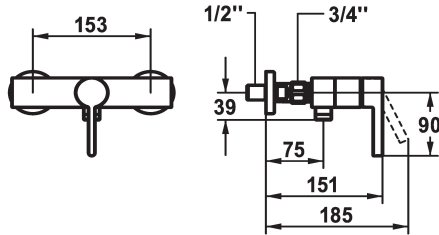

## KWC BEVO

Miscelatore a leva - Doccia

Modell-Linie: BEVO | 21.422.310.000

Rubinerterie per doccia | Rubinetterie monocomando per doccia

### KWC-No.

**124627**

chromeline, AD 153, con doccia e flessibile

**124628**

chromeline, AD 153, senza doccia e flessibile

**124629**

chromeline, AD 153, senza raccordi, senza doccia e flessibile

\* Miscelatore a leva

\* Con sicurezza antiriflusso

\* KWC cartuccia M 35 OP

- con tecnica a dischi in ceramica

- regolazione continua della portata e della temperatura

- limitazione della temperatura

\* Raccordi a parete 1/2" x 1/2", serrabili L 40

chromeline

Tipo di installazione

Installazione a parete

Tipo di rubinetto

Hebelmischer

Dimensioni in altezza

30

Uscita doccia: Classe di rumorosità