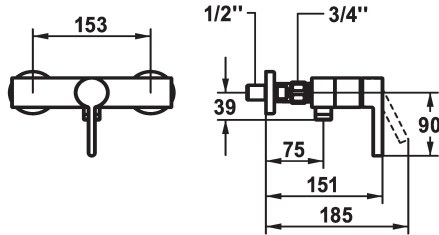

KWC BEVO Eengreepsmengkraan

Modell-Linie: BEVO | 21.422.310.000
Douches | Handdouches

KWC-No.

124627

124628

124629

- * Eengreepsmengkraan
- * Beveiligd tegen terugstroming
- * KWC patroon M 35 OP
- met keramische-schijfventechiek

- debiet en temperatuur traploos instelbaar
- temperatuurbegrenzing
- * Wandaansluitingen 1/2" x 1/2", afsluitbaar L 40

Technical Data

Vaatdouche uitloop: doorstroomhoeveelheid

12 l/min (3bar)

doucheset

zonder douche en slang

Hoogteafmeting

30

Vaatdouche uitloop: geluidsklasse

I

Energielabel

C

Connection measure

153