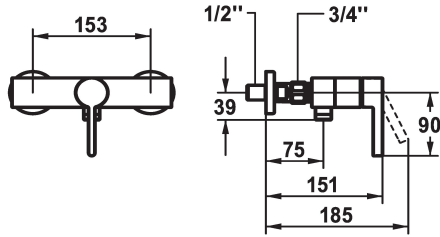

KWC BEVO Eengreepsmengkraan

Modell-Linie: BEVO | 21.422.310.000
Douches | Handdouches

KWC-No.

124627

124628

124629

- * Eengreepsmengkraan
- * Beveiligd tegen terugstroming
- * KWC patroon M 35 OP
- met keramische-schijventechniek

- debiet en temperatuur traploos instelbaar
- temperatuurbegrenzing
- * Wandaansluitingen 1/2" x 1/2", afsluitbaar L 40

Technical Data

Vaatdouche uitloop: doorstroomhoeveelheid

12 l/min (3bar)

doucheset

zonder douche en slang

Hoogteafmeting

30

Vaatdouche uitloop: geluidsklasse

I

EnergyLabelCH

C

Connection measure

153