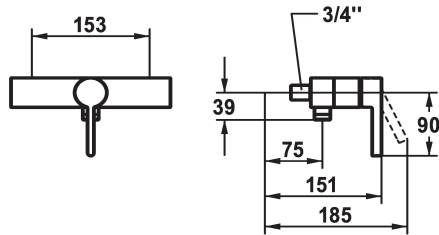

KWC BEVO Hebelmischer - Dusche

Modell-Linie: BEVO | 21.422.010.0000G
Duscharmaturen | Konventionelle Dusche

KWC-Nr.

124627
chromeline, AD 153, mit Brause und Schlauch

124628
chromeline, AD 153, ohne Brause und Schlauch

124629
chromeline, AD 153, ohne Wandanschlüsse, ohne Brause und Schlauch

* Hebelmischer
* Eigensicher gegen Rückfließen
* KWC Steuerpatrone M 35 OP

- mit Keramikscheibentechnik
- Auslaufmenge und Temperatur stufenlos einstellbar
- Temperaturbegrenzung

Technische Daten

Brausenabgang: Auslaufmenge

12 l/min (3bar)

Anschluss

ohne Raccords

Brausegarnitur

ohne Brause, Schlauch

Bedienung

frontbedient

Farbcode

chromeline

Installationsart

Wandmontage

Armaturtyp

Hebelmischer

Mass Höhe