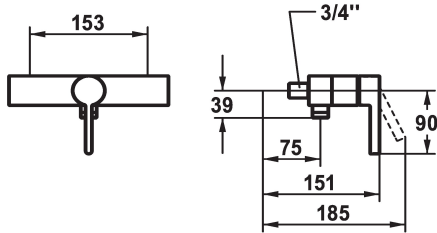

KWC BEVO Mitigeur à levier - Douche

Modell-Linie: BEVO | 21.422.010.000OG
Douches | Douches manuelles

KWC-No.

124627
chromeline, AD 153, avec douchette et flexible

124628
chromeline, AD 153, sans douchette et flexible

124629
chromeline, AD 153, sans raccords, sans douchette et flexible

* Mitigeur à levier
* Anti-refoulement intégré
* KWC cartouche M 35 OP

- avec technique à disques céramique
- réglage de débit et de température continu
- limitation de température

Données techniques

Sortie de douchette: Débit
Raccord
garniture de douche
Commande
Code couleur
Type d'installation
Type de robinet
Dimension de la hauteur
Sortie de douchette: Groupe de bruit pour la robinetterie
Label énergétique
Connexion mesure
Matière