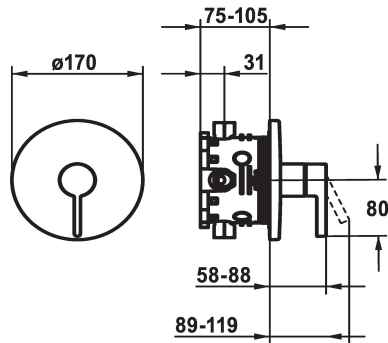

KWC BEVO

Trim kit - Lever mixer - Shower

Modell-Linie: BEVO | 21.424.500.000

Duchas | Duchas convencionales

KWC-No.

124632
chromeline, Trim kit

125025
matt black, Trim kit

125052
brushed steel, Trim kit

Código de color

chromeline

matt black

brushed steel

- * Embellecedor con unidad funcional
- * Salida para bañera ó ducha
- * KWC cartucho M 35 H
- con tecnología de discos cerámicos
- caudal y temperatura regulables
- * Volumen de entrega:

- Unidad mezcladora, mando, casquillo, florón, fijación florón
- Fijación sin tornillos
- * Pedir por separado:
- Unidad empotrable KWC BLUEBOX®
- ½", sin prebloqueo, 39.999.900.931
- ¾" (½"), con prebloqueo, 39.999.910.931

Datos técnicos

Caudal
Diámetro
Operación
Código de color
Tipo de instalación
Tipo de grifo
Grupo de ruido
Unidad de empotrar
Etiqueta energética
Material

19 l/min (3 bar)
D170
accionamiento frontal
chromeline
Montaje a pared
Hebelmischer
I
FM-Set
C
Latón