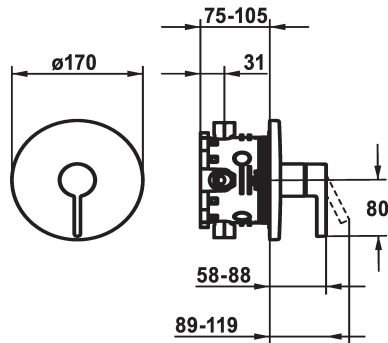

KWC BEVO

Set de finition - Mitigeur à levier - Douche

Modell-Linie: BEVO | 21.424.500.000
Douches | Douches manuelles

KWC-No.

124632
chromeline, Set de finition

125025
matt black, Set de finition

125052
brushed steel, Set de finition

Code couleur

chromeline

matt black

brushed steel

* Kit de finition avec unité fonctionnelle
* Sortie au-dessus ou en dessous
* KWC cartouche M 35 H
- avec technique à disques céramique
- réglage de débit et de température continu
* Livraison:

- Mitigeur, levier, calotte, douille, plaque murale, porte-rosace
- Set de fixation du cache sans vis
* À commander séparément:
- Unité de base KWC BLUEBOX®
1/2", sans fermeture, 39.999.900.931
3/4" (1/2"), avec fermeture, 39.999.910.931

Données techniques

Débit
Diamètre
Commande
Code couleur
Type d'installation
Type de robinet
Groupe de bruit pour la robinetterie
Unité de base
Label énergétique
Matière
teamNumber
sanitasTroeschNumber

19 l/min (3 bar)
D170
commande frontale
chromeline
Montage mural
Hebelmischer
I
FM-Set
C
Laiton
725418.502
6111 817.501