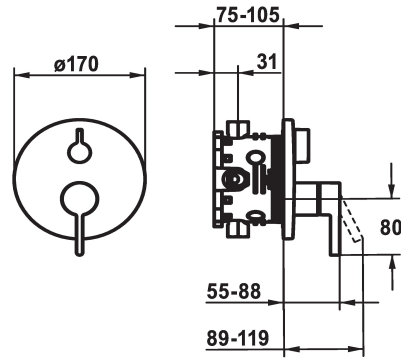

KWC BEVO

Fertigmontageset - Hebelmischer - Wanne

Modell-Linie: BEVO | 20.424.500.000
Duscharmaturen | Wannenmischer

KWC-Nr.

124634
chromeline, Fertigmontageset

124636
chromeline, Fertigmontageset, mit Sicherungseinrichtung DIN EN 1717

125027
matt black, Fertigmontageset

125028
matt black, Fertigmontageset, mit Sicherungseinrichtung DIN EN 1717

125054
brushed steel, Fertigmontageset

125055
brushed steel, Fertigmontageset, mit Sicherungseinrichtung DIN EN 1717

Farbcode

chromeline

chromeline

matt black

matt black

brushed steel

brushed steel

Unterputz

FM-Set

FM-Set, mit SI DIN EN 1717

FM-Set

FM-Set, mit SI DIN EN 1717

FM-Set

FM-Set, mit SI DIN EN 1717

* Fertigmontageset mit Funktionseinheit
* Abgang oben und unten
* Drehgriff zur Umstellung
* KWC Steuerpatrone M 35 H
- mit Keramikscheibentechnik
- Auslaufmenge und Temperatur stufenlos einstellbar
* Lieferumfang:

- Mischereinheit, Hebel, Kappe, Hülse, Abdeckplatte, Rosentträger, Umstellung
- Schraubenlose Befestigung der Abdeckplatte
* Separat bestellen:
- Unterputz-Einheit KWC BLUEBOX®
½", ohne Vorabspernung, 39.999.900.931
¾" (½"), mit Vorabspernung, 39.999.910.931

Technische Daten

Durchflussmenge

19 l/min (3 bar)

Durchmesser

D170

Bedienung

frontbedient

Farbcode

chromeline

Installationsart

Wandmontage

Armaturtyp

Hebelmischer

Armaturengeräuschgruppe

I

Unterputz

FM-Set

Energie Etikette

C

Material

Messing

Notwendiges Zubehör