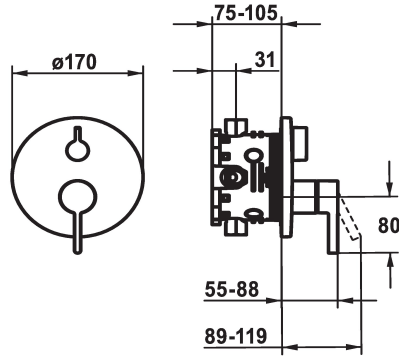

KWC BEVO

Trim kit - Lever mixer - Tub

Modell-Linie: BEVO | 20.424.500.000

Duchas | Grifos de bañera

KWC-No.

124634
chromeline, Trim kit

124636
chromeline, Trim kit, with vacuum breaker

125027
matt black, Trim kit

Embellecedor, con DIN EN 1717

- * Embellecedor con unidad funcional
- * Salida para bañera y ducha
- * Mando giratorio para la inversión
- * KWC cartucho M 35 H
- con tecnología de discos cerámicos
- caudal y temperatura regulables
- * Volumen de entrega:

- Unidad mezcladora, mando, casquillo, florón, fijación florón, inversor
- Fijación sin tornillos
- * Pedir por separado:
- Unidad empotrable KWC BLUEBOX®
- ½", sin prebloqueo, 39.999.900.931
- ¾" (½"), con prebloqueo, 39.999.910.931

Datos técnicos

| | |
|---------------------|-----------------------|
| Caudal | 19 l/min (3 bar) |
| Diámetro | D170 |
| Operación | accionamiento frontal |
| Código de color | chromeline |
| Tipo de instalación | Montaje a pared |
| Tipo de grifo | Hebelmischer |
| Grupo de ruido | I |
| Unidad de empotrar | FM-Set |
| Etiqueta energética | C |
| Material | Latón |