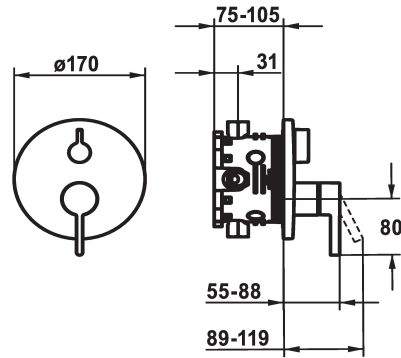

KWC BEVO

Afbouwdeel met decorset met functie-eenheid

Modell-Linie: BEVO | 20.424.500.000

Douches | Badkranen

KWC-No.

124634
chromeline, Trim kit

124636
chromeline, Trim kit, with vacuum breaker

125027
matt black, Trim kit

brushed steel

brushed steel

Inbouwdeel

FM-Set

Afbouwdeel met decorset, met
DIN EN 1717

FM-Set

Afbouwdeel met decorset, met
DIN EN 1717

FM-Set

Afbouwdeel met decorset, met
DIN EN 1717

- * Afbouwdeel met decorset met functie-eenheid
- * Uitloop boven en beneden
- * Draaigreep voor omstelling
- * KWC patroon M 35 H
- met keramische-schijventechniek
- debiet en temperatuur traploos instelbaar
- * Levering:

Technical Data

Doorstroomhoeveelheid

19 l/min (3 bar)

Diameter

D170

Bediening

frontaal bediend

Kleurcode