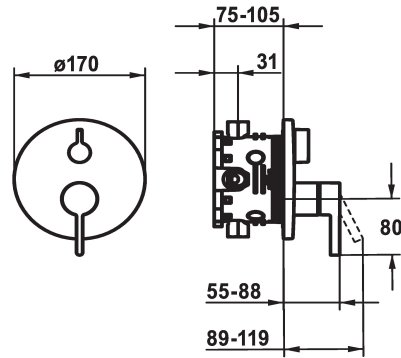

## KWC BEVO

Afbouwdeel met decorset met functie-eenheid

Modell-Linie: BEVO | 20.424.500.000  
Douches | Badkranen

### KWC-No.

**124634**  
chromeline, Trim kit

**124636**  
chromeline, Trim kit, with vacuum breaker

**125027**  
matt black, Trim kit

**125028**  
matt black, Trim kit, with vacuum breaker

**125054**  
brushed steel, Trim kit

### Technical Data

Doorstroomhoeveelheid

19 l/min (3 bar)

Diameter

D170

Handling

frontaal bediend

Kleurcode