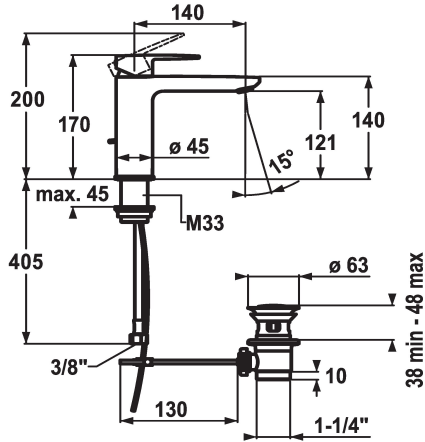

## KWC ELLA Hebelmischer - Waschtisch

Modell-Linie: ELLA | 12.381.043.000FL  
Armaturen | Manuelle Armaturen

### KWC-Nr.

**124642**  
chromeline, A 140, flexible Anschlussschläuche, mit Ablaufgarnitur

**124643**  
chromeline, A 140, flexible Anschlussschläuche, ohne Ablaufgarnitur

- \* Hebelmischer
- \* EcoProtect - Wasserspareinrichtung
- \* Auslauf fest
- Neoperl® Perlator® Shorty
- \* OptimalSpace - grosszügiger Wasch- / Arbeitsbereich
- \* KWC Steuerpatrone M 35 OP

### Ablaufgarnitur

mit Ablaufgarnitur

ohne Ablaufgarnitur

- mit Keramikscheibentechnik
- Auslaufmenge und Temperatur stufenlos einstellbar
- Temperaturbegrenzung
- \* Flexible Anschlussschläuche 3/8"
- \* Befestigung mit Gewindestutzen M33 x 1.5
- Tischbohrung ø35 mm

### Technische Daten

Auslaufmenge	5 l/min (3 bar)
Ablaufgarnitur	mit Ablaufgarnitur
Anschluss	Flexible Anschlussschläuche
Auslauf	fest
Bedienung	topbedient
Farbcode	chromeline
Installationsart	Standmontage
Armaturtyp	Hebelmischer
Mass Höhe	170
Armaturengeräuschgruppe	I
Ausladung A	A 140
Energie Etikette	A
Mass-Wasseraustritt	121
Material	Messing