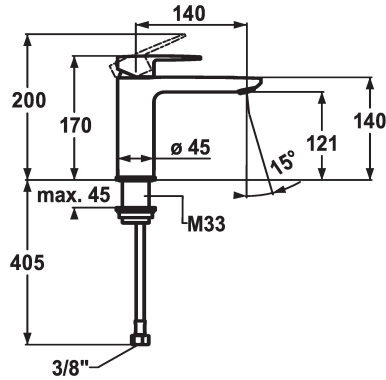

## KWC ELLA Hebelmischer - Waschtisch

Modell-Linie: ELLA | 12.381.053.000FL  
Armaturen | Manuelle Armaturen

### KWC-Nr.

**124642**  
chromeline, A 140, flexible Anschlusschläuche, mit Ablaufgarnitur

**124643**  
chromeline, A 140, flexible Anschlusschläuche, ohne Ablaufgarnitur

- \* Hebelmischer
- \* EcoProtect - Wasserspareinrichtung
- \* Auslauf fest
- Neoperl® Perlator® Shorty
- \* OptimalSpace - grosszügiger Wasch- / Arbeitsbereich
- \* KWC Steuerpatrone M 35 OP

### Ablaufgarnitur

mit Ablaufgarnitur

ohne Ablaufgarnitur

- mit Keramikscheibentechnik
- Auslaufmenge und Temperatur stufenlos einstellbar
- Temperaturbegrenzung
- \* Flexible Anschlusschläuche 3/8"
- \* Befestigung mit Gewindestutzen M33 x 1.5
- Tischbohrung ø35 mm

### Technische Daten

Auslaufmenge	5 l/min (3 bar)
Ablaufgarnitur	ohne Ablaufgarnitur
Anschluss	Flexible Anschlusschläuche
Auslauf	fest
Bedienung	topbedient
Farbcode	chromeline
Installationsart	Standmontage
Armaturtyp	Hebelmischer
Mass Höhe	170
Armaturengeräuschgruppe	I
Ausladung A	A 140
Energie Etikette	A
Mass-Wasseraustritt	121
Material	Messing
teamNumber	725169.502
sanitasTroeschNumber	6113 668.502