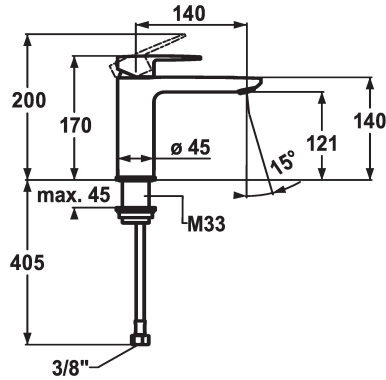

KWC ELLA Hebelmischer - Waschtisch

Modell-Linie: ELLA | 12.381.053.000FL
Armaturen | Manuelle Armaturen

KWC-Nr.

124642
chromeline, A 140, flexible Anschlussschläuche, mit Ablaufgarnitur

124643
chromeline, A 140, flexible Anschlussschläuche, ohne Ablaufgarnitur

- * Hebelmischer
- * EcoProtect - Wasserspareinrichtung
- * Auslauf fest
- Neoperl® Perlator® Shorty
- * OptimalSpace - grosszügiger Wasch- / Arbeitsbereich
- * KWC Steuerpatrone M 35 OP

Ablaufgarnitur

mit Ablaufgarnitur

ohne Ablaufgarnitur

- mit Keramikscheibentechnik
- Auslaufmenge und Temperatur stufenlos einstellbar
- Temperaturbegrenzung
- * Flexible Anschlussschläuche 3/8"
- * Befestigung mit Gewindestützen M33 x 1.5
- Tischbohrung ø35 mm

Technische Daten

Auslaufmenge	5 l/min (3 bar)
Ablaufgarnitur	ohne Ablaufgarnitur
Anschluss	Flexible Anschlussschläuche
Auslauf	fest
Bedienung	topbedient
Farbcode	chromeline
Installationsart	Standmontage
Armaturtyp	Waschtisch1
Mass Höhe	170
Armaturengeräuschgruppe	yes
Ausladung A	A 140
Energie Etikette	A
Mass-Wasseraustritt	121
Material	Messing