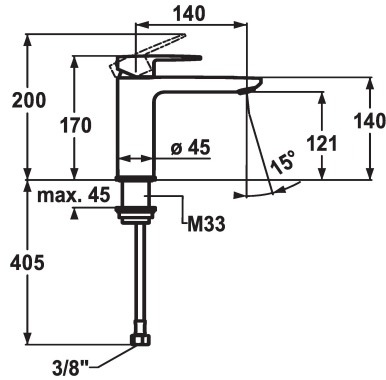

## KWC ELLA Monomando

Modell-Linie: ELLA | 12.381.053.000FL  
Griferías de lavabo | Grifo para lavabo

### KWC-No.

**124642**  
chromeline, A 140, flexible connection hoses, with pop-up valve

**124643**  
chromeline, A 140, flexible connection hoses, without pop-up valve

- \* Monomando
- \* EcoProtect - dispositivo de ahorro de agua
- \* Caño fijo
- Neoperl® Perlator® Shorty
- \* OptimalSpace - áreas de lavabo y de trabajo con dimensiones generosas
- \* KWC cartucho M 35 OP

### vaciador automático

con válvula de vaciado

sin válvula de vaciado

- con tecnología de discos cerámicos
- caudal y temperatura regulables
- limitador de temperatura
- \* Tubos conexión flexibles 3/8"
- \* Fijación con varilla roscada M33 x 1.5
- \* Medida orificios ø35 mm

5 l/min (3 bar)
sin válvula de vaciado
tubos de conexión flexibles
Fijado
accionamiento superior
chromeline
Standmontage
01
170
yes
A140
A
121
Latón