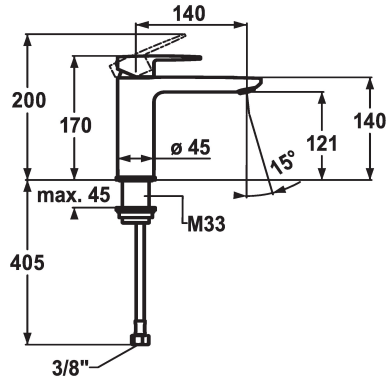

KWC ELLA Eengreepsmengkraan

Modell-Linie: ELLA | 12.381.053.000FL
Kranen | Eengreepkranen

KWC-No.

124642
chromeline, A 140, flexible connection hoses, with pop-up valve

124643
chromeline, A 140, flexible connection hoses, without pop-up valve

zonder aftapkraan

- met keramische-schijventechniek
- debiet en temperatuur traploos instelbaar
- temperatuurbegrenzing
- * Flexibele aansluitslangen 3/8"
- * Bevestiging met schroefdraadhuls M33 x 1.5
- * Tafelboring ø35 mm

Technical Data

Doorstroomhoeveelheid

5 l/min (3 bar)

afvoergarnituur

zonder aftapkraan

schroefverbindingen

flexibele aansluitslangen

uitloop

A

Afmetingen wateruitlaat

121

Materiaal

Messing