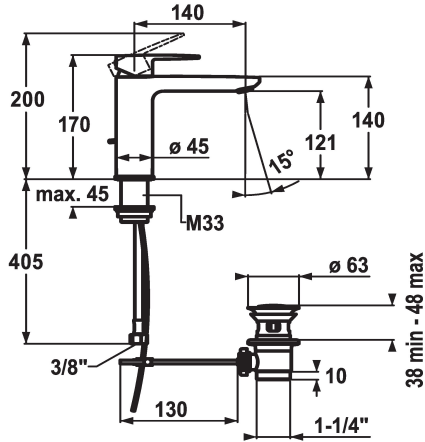

## KWC ELLA

Hebelmischer - Waschtisch - CoolFix

Modell-Linie: ELLA | 12.381.033.000FL

Armaturen | Manuelle Armaturen

### KWC-Nr.

**124644**  
chromeline, A 140, flexible Anschlusschläuche, mit Ablaufgarnitur

**124645**  
chromeline, A 140, flexible Anschlusschläuche, ohne Ablaufgarnitur

- \* Hebelmischer
- \* CoolFix - Kaltwasser bei Hebelposition Mitte
- \* EcoProtect - Wasserspareinrichtung
- \* Auslauf fest
- Neoperl® Perlator® Shorty
- \* OptimalSpace - grosszügiger Wasch- / Arbeitsbereich
- \* KWC Steuerpatrone M 35 OP

### Ablaufgarnitur

mit Ablaufgarnitur

ohne Ablaufgarnitur

- mit Keramikscheibentechnik
- Auslaufmenge und Temperatur stufenlos einstellbar
- Temperaturbegrenzung
- \* Flexible Anschlusschläuche 3/8"
- \* Befestigung mit Gewindestutzen M33 x 1.5
- Tischbohrung ø35 mm

5 l/min (3 bar)
mit Ablaufgarnitur
Flexible Anschlusschläuche
fest
topbedient
chromeline
Standmontage
Waschtisch1
170
Coolfix
yes
A 140
A
121
Messing
725168.502
6113 665.502