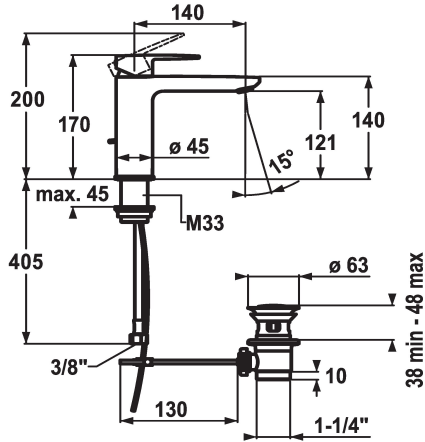

KWC ELLA Eengreepsmengkraan - CoolFix

Modell-Linie: ELLA | 12.381.033.000FL
Kranen | Eengreepkranen

KWC-No.

124644
chromeline, A 140, flexible connection hoses, with pop-up valve

124645
chromeline, A 140, flexible connection hoses, without pop-up valve

afvoergarnituur

met aftapkraan

zonder aftapkraan

- met keramische-schijventechniek
- debiet en temperatuur traploos instelbaar
- temperatuurbegrenzing
- * Flexibele aansluitlangen 3/8"
- * Bevestiging met schroefdraadhuls M33 x 1.5
- * Tafelboring ø35 mm

Technical Data

Doorstroomhoeveelheid

5 l/min (3 bar)

afvoergarnituur

met aftapkraan

schroefverbindingen

flexibele aansluitlangen

uitloop

A140

Energielabel

A

Afmetingen wateruitlaat

121

Materiaal

Messing