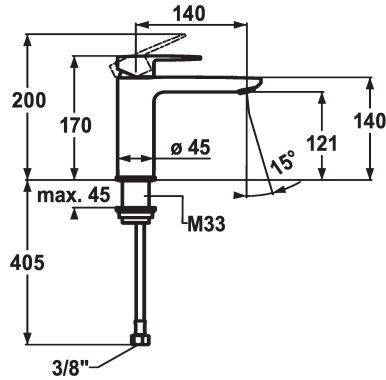

## KWC ELLA

Hebelmischer - Waschtisch - CoolFix

Modell-Linie: ELLA | 12.381.073.000FL

Armaturen | Manuelle Armaturen

### KWC-Nr.

**124644**

chromeline, A 140, flexible Anschlusschläuche, mit Ablaufgarnitur

**124645**

chromeline, A 140, flexible Anschlusschläuche, ohne Ablaufgarnitur

- \* Hebelmischer
- \* CoolFix - Kaltwasser bei Hebelposition Mitte
- \* EcoProtect - Wasserspareinrichtung
- \* Auslauf fest
- Neoperl® Perlator® Shorty
- \* OptimalSpace - grosszügiger Wasch- / Arbeitsbereich
- \* KWC Steuerpatrone M 35 OP

### Ablaufgarnitur

mit Ablaufgarnitur

ohne Ablaufgarnitur

- mit Keramikscheibentechnik
- Auslaufmenge und Temperatur stufenlos einstellbar
- Temperaturbegrenzung
- \* Flexible Anschlusschläuche 3/8"
- \* Befestigung mit Gewindestutzen M33 x 1.5
- Tischbohrung ø35 mm

5 l/min (3 bar)
ohne Ablaufgarnitur
Flexible Anschlusschläuche
fest
topbedient
chromeline
Standmontage
Waschtisch1
170
Coolfix
yes
A 140
A
121
Messing