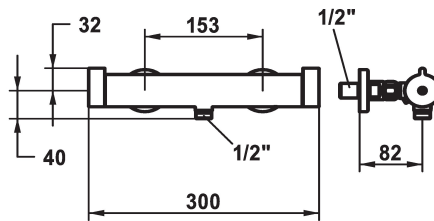

### KWC-Nr.

**124897**  
chromeline, AD 153, mit Brause und Schlauch

**124675**  
chromeline, AD 153, ohne Brause und Schlauch

**124975**  
chromeline, AD 153, ohne Wandanschlüsse, ohne Brause und Schlauch

Energie Etikette

Anschluss Mass

teamNumber

13 l/min (3bar)

ohne Brause, Schlauch

chromeline

Wandmontage

Ersatzteile1