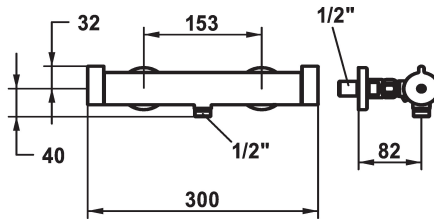

KWC SHOWERCULTURE Thermostaat mengkraan

Modell-Linie: SHOWERCULTURE | 26.009.110.000
Ventielen | Thermostatische mengventielen

KWC-No.

124897

124675

124975

- * Thermostaat mengkraan design / style
- * EcoProtect - waterbesparende inrichting
- * TouchProtect - mengkraanromp wordt niet heet
- * SkinProtect - temperatuurgreep met veiligheidsstop tegen verbranding bij
- * Draaigreep voor volumeregeling

Technical Data

Vaatdouche uitloop: doorstroomhoeveelheid

doucheset

Kleurcode

Installation_type

Faucet_typ

Hoogteafmeting

Vaatdouche uitloop: geluidsklasse

EnergyLabelCH

Connection measure

doucheset

mit_Brause_Schlauch

zonder douche en slang

zonder douche en slang

- * Beveiligd tegen terugstroming
- * Thermostatische regelenheid
- constante watertemperatuur (ook bij drukschommelingen in het net)
- hoge reactiesnelheid
- * Wandaansluitingen 1/2" x 1/2", afsluitbaar L 40