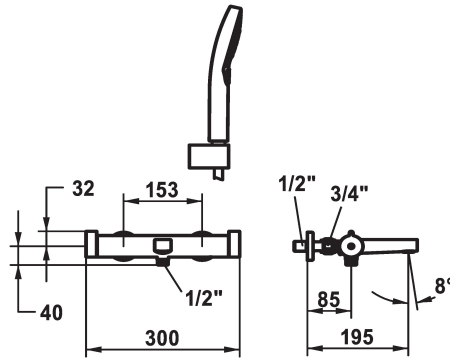

KWC SHOWERCULTURE Mitigeur thermostatique - Baignoire

Modell-Linie: **SHOWERCULTURE** | 26.009.703.000
Vannes | Vannes mélangeuses thermostatiques

KWC-No.

124682
chromeline, AD 153, A 195, avec douchette, flexible et support

124683
chromeline, AD 153, A 195, sans douchette, flexible et support

124976
chromeline, AD 153, A 195, sans raccords, sans douchette, flexible et support

- * Mitigeur thermostatique design
- * EcoProtect - économiseur d'eau
- * TouchProtect - protection contre les brûlures grâce au principe de la double coque
- * SkinProtect - Protection contre les brûlures
- * Poignée rotative pour régulation de débit et inversion
- * Anti-refoulement intégré
- * Bec fixe
- Neoperl® Cascade®

- * Unité de régulation thermostatique de précision
 - température d'eau constante (aussi en cas de fluctuation de pression sur le réseau)
 - haute vitesse de réaction
- * Raccords avec pointeaux d'arrêt 1/2" x 3/4" L 40
- * Livraison:
 - Douche 26.000.125.177 26.000.126.000
 - Support de douchette 26.000.622.000
 - Flexible de douchette 1600 mm, en plastique 26.001.003.000

Données techniques

Débit
Sortie de douchette: Débit
garniture de douche
Code couleur
Type d'installation
Type de robinet
Dimension de la hauteur
Groupe de bruit pour la robinetterie
Sortie de douchette: Groupe de bruit pour la robinetterie
Projection A
Label énergétique
Connexion mesure
Dimension de la sortie d'eau
Matière
teamNumber