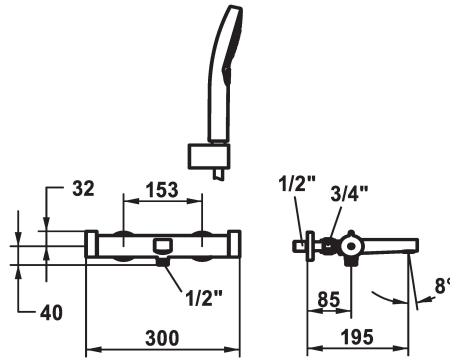

KWC SHOWERCULTURE Thermostat mixer

Modell-Linie: **SHOWERCULTURE | 26.009.703.000**
Ventielen | Thermostatische mengventielen

KWC-No.

124682

124683

124976

- * Thermostaat mengkraan design
- * EcoProtect - waterbesparende inrichting
- * TouchProtect - mengkraanromp wordt niet heet
- * SkinProtect - temperatuurgreep met veiligheidsstop tegen verbranding bij
- * Draaigreep voor volumeregeling en omstelling
- * Beveiligd tegen terugstroming
- * Vaste uitloop
- Neoperl® Cascade®

- * Thermostatische regelenheid
- constante watertemperatuur (ook bij drukschommelingen in het net)
- hoge reactiesnelheid
- * Wandaansluitingen 1/2" x 3/4", afsluitbaar L 40
- * Levering:
 - Handdouche KWC CHOICE-H 26.000.126.000
 - Handdouchehouder 26.000.622.000
 - Doucheslang 1600 mm, kunststof 26.001.003.000

Technical Data

Doorstroomhoeveelheid
Vaatdouche uitloop: doorstroomhoeveelheid
doucheset
Kleurcode
Type installatie
Kraan type
Hoogteafmeting
geluidsklasse
Vaatdouche uitloop: geluidsklasse
Projectie A
Energielabel
Connection measure
Afmetingen wateruitlaat
Materiaal

20 l/min (3 bar)
13 l/min (3bar)
mit_Brause,_Schlauch,_Halter
chromeline
Wandmontage
04
32
yes
yes
A195
B
153
10
Messing