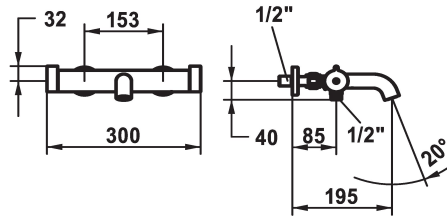

KWC SHOWERCULTURE

Mitigeur thermostatique - Baignoire

Modell-Linie: **SHOWERCULTURE | 26.009.513.000**
Vannes | Vannes mélangeuses thermostatiques