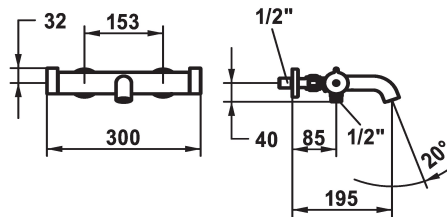

KWC SHOWERCULTURE

Mitigeur thermostatique - Baignoire

Modell-Linie: **SHOWERCULTURE** | 26.009.513.000
Vannes | Vannes mélangeuses thermostatiques

KWC-No.

124690
chromeline, AD 153, A 195, avec douchette, flexible et support

- * Bec fixe
- Neoperl® SLIM®
- * Unité de régulation thermostatique de précision
- température d'eau constante (aussi en cas de fluctuation de pression sur le réseau)
- haute vitesse de réaction
- * Raccords avec pointeaux d'arrêt 1/2" x 3/4" L 40

Données techniques

Débit	20 l/min (3 bar)
Sortie de douchette: Débit	13 l/min (3bar)
garniture de douche	sans douchette, flexible et support
Code couleur	chromeline
Type d'installation	Montage mural
Type de robinet	04
Dimension de la hauteur	32
Groupe de bruit pour la robinetterie	yes
Sortie de douchette: Groupe de bruit pour la robinetterie	yes
Projection A	A195
Label énergétique	B
Connexion mesure	153
Dimension de la sortie d'eau	35
teamNumber	725226.502

Débit	20 l/min (3 bar)
Sortie de douchette: Débit	13 l/min (3bar)
garniture de douche	sans douchette, flexible et support
Code couleur	chromeline
Type d'installation	Montage mural
Type de robinet	04
Dimension de la hauteur	32
Groupe de bruit pour la robinetterie	yes
Sortie de douchette: Groupe de bruit pour la robinetterie	yes
Projection A	A195
Label énergétique	B
Connexion mesure	153
Dimension de la sortie d'eau	35
teamNumber	725226.502