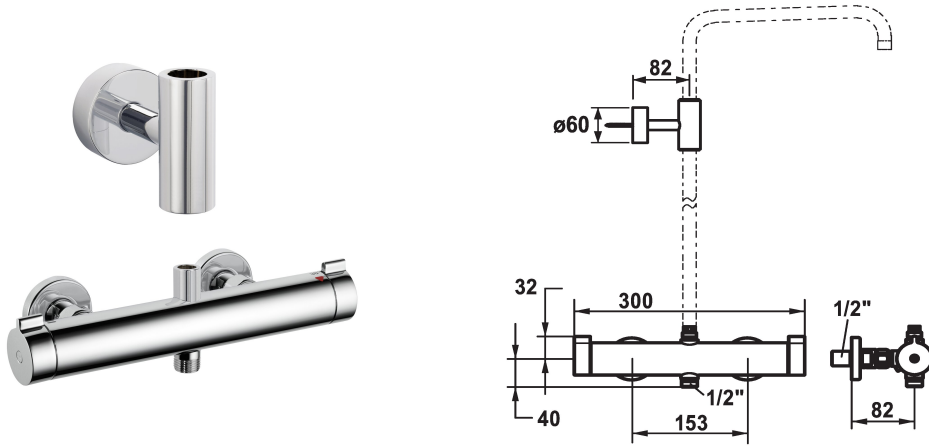

KWC SHOWERCULTURE Thermostat Mischer - Dusche - Komponenten

Modell-Linie: **SHOWERCULTURE** | 26.005.320.000
Duscharmaturen | Duschesysteme

KWC-Nr.

124698
chromeline, AD 153

- * Thermostat Mischer design / style
- mit Abgang (oben) für wasserführende Duschgleitstange
- * Geeignet für Anschluss / Befestigung von Duschgleitstangen-Sets
- * EcoProtect - Wasserspareinrichtung
- * TouchProtect - Schutz vor Verbrennungen durch Zweischalenprinzip
- * SkinProtect - Sicherheitsstopp gegen Verbrühen
- * Drehgriff zur Mengenregulierung und Umstellung
- * Eigensicher gegen Rückfließen
- * Thermostatische Präzisions-Regelheit
- konstante Wassertemperatur (auch bei netzseitigen Druckschwankungen)
- hohe Reaktionsgeschwindigkeit
- * Wandanschlüsse 1/2" x 1/2", absperrbar L 40

- * Lieferumfang:
- Brausenschlauch 1600 mm, Kunststoff 26.001.003.000
- Duschgleitstangen-Halter (oben), zum Verbinden von Gleitstange und Brausenarm
- * Separat bestellen:
- Wasserführendes Duschgleitstangen-Set
- 26.004.003.000
- 26.004.004.000
- Handbrause KWC BOSSANOVA, KWC FIT oder KWC CHOICE
- Kopfbrause KWC PIATTO-X
- * Besuchen Sie www.kwc.com für umfassende Planungs- und Installationsinformationen, sowie Angaben zur Bedienung oder kontaktieren Sie Ihre KWC Ansprechperson.

Technische Daten

Brausenabgang: Auslaufmenge
Farbcode
Installationsart
Armaturtyp
Mass Höhe
Brausenabgang: Armaturengeräuschgruppe
Energie Etikette
Anschluss Mass

13 l/min (3bar)
chromeline
Wandmontage
fitJet1
40
yes
A
153