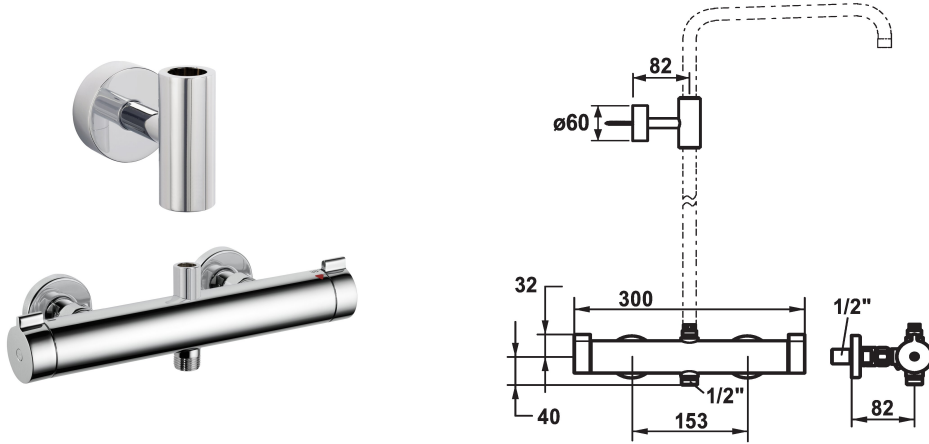

KWC SHOWERCULTURE Thermostat Mischer - Dusche - Komponenten

Modell-Linie: **SHOWERCULTURE** | 26.005.320.000
Duscharmaturen | Duschesysteme

KWC-Nr.

124698
chromeline, AD 153

- * Thermostat Mischer design / style
- mit Abgang (oben) für wasserführende Duschgleitstange
- * Geeignet für Anschluss / Befestigung von Duschgleitstangen-Sets
- * EcoProtect - Wasserspareinrichtung
- * TouchProtect - Schutz vor Verbrennungen durch Zweischalenprinzip
- * SkinProtect - Sicherheitsstopp gegen Verbrühen
- * Drehgriff zur Mengenregulierung und Umstellung
- * Eigensicher gegen Rückfließen
- * Thermostatische Präzisions-Regelheit
- konstante Wassertemperatur (auch bei netzseitigen Druckschwankungen)
- hohe Reaktionsgeschwindigkeit
- * Wandanschlüsse 1/2" x 1/2", absperrbar L 40

- * Lieferumfang:
- Brausenschlauch 1600 mm, Kunststoff 26.001.003.000
- Duschgleitstangen-Halter (oben), zum Verbinden von Gleitstange und Brausenarm
- * Separat bestellen:
- Wasserführendes Duschgleitstangen-Set: 26.004.003.000
- 26.004.004.000
- Handbrause KWC BOSSANOVA, KWC FIT oder KWC CHOICE
- Kopfbrause KWC PIATTO-X
- * Besuchen Sie www.kwc.com für umfassende Planungs- und Installationsinformationen, sowie Angaben zur Bedienung oder kontaktieren Sie Ihre KWC Ansprechperson.

Technische Daten

Brausenabgang: Auslaufmenge
Farbcode
Installationsart
Armaturtyp
Mass Höhe
Brausenabgang: Armaturengeräuschgruppe
Energie Etikette
Anschluss Mass
teamNumber
sanitasTroeschNumber

13 l/min (3bar)
chromeline
Wandmontage
fitJet1
40
yes
A
153
725253.502
6111 738.501