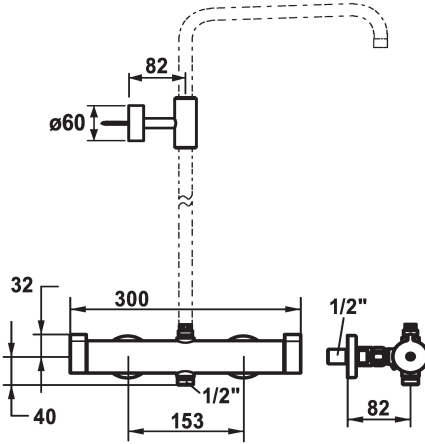

KWC SHOWERCULTURE Thermostat mixer design / style

Modell-Linie: **SHOWERCULTURE** | 26.005.320.000
Douches | Douches

KWC-No.

124698
chromeline, AD 153

- * Thermostaat mengkraan design / style
- met uitloop (boven) voor doucheglijstang waardoor water loopt
- * Geschikt voor aansluiting / bevestiging van doucheglijstangset waardoor water loopt
- * EcoProtect - waterbesparende inrichting
- * TouchProtect - mengkraanromp wordt niet heet
- * SkinProtect - temperatuurgreep met veiligheidsstop tegen verbranding bij
- * Draaigreep voor volumeregeling en omstelling
- * Beveiligd tegen terugstroming
- * Thermostatische regeleenheid
- constante watertemperatuur (ook bij drukschommelingen in het net)
- hoge reactiesnelheid

- * Wandaansluitingen 1/2" x 1/2", afsluitbaar L 40
- * Levering:
 - Doucheslang 1600 mm, kunststof 26.001.003.000
 - Doucheglijstang-houder (boven), voor het verbinden van glijstang en douchearm
- * Apart bestellen:
 - Doucheglijstangset waardoor water loopt
 - 26.004.003.000
 - 26.004.004.000
 - Handdouche KWC BOSSANOVA, KWC FIT of KWC CHOICE
 - hoofddouche KWC PIATTO-X
- * Kijk op www.kwc.com voor uitgebreide plannings- en installatie-informatie en gegevens over de bediening, of neem contact op met uw KWC contactpersoon.

Technical Data

Vaatdouche uitloop: doorstroomhoeveelheid
Kleurcode
Type installatie
Kraan type
Hoogteafmeting
Vaatdouche uitloop: geluidsklasse
Energielabel
Connection measure

13 l/min (3bar)
chromeline
Wandmontage
04
40
yes
A
153