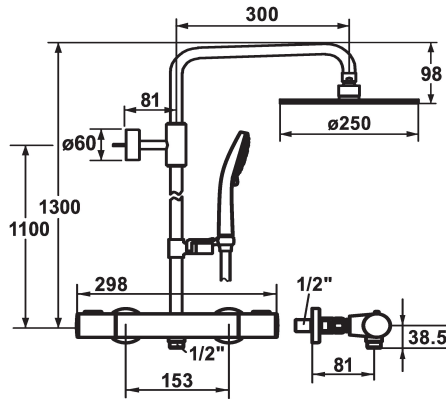

KWC SHOWERCULTURE Thermostat Mischer - Duschesystem

Modell-Linie: **SHOWERCULTURE** | 26.006.303.000
Duscharmaturen | Duschesysteme

KWC-Nr.

124704

chromeline, AD 153, A 300, mit Brause und Schlauch

- * Duschesystem fit
- * Wasserführende Duschgleitstange bei Bedarf auf individuelle Länge kürzbar
- * Brausenarm schwenkbar, Kopfbrause mit Kugelgelenk
- * SkinProtect - Sicherheitsstopp gegen Verbrühen
- * Drehgriff zur Mengenregulierung und Umstellung
- * KWC Kugelgelenk Brausenhalter, Höhenverstellung arretierbar
- * Rohrdurchmesser 20 mm
- * Eigensicher gegen Rückfließen
- * Einfach auf bestehende Anschlüsse montierbar
- * Thermostatische Präzisions-Regleinheit
- konstante Wassertemperatur (auch bei netzseitigen

- Druckschwankungen)
- hohe Reaktionsgeschwindigkeit
- * Wandanschlüsse 1/2" x 1/2", absperrbar L 40
- * Lieferumfang:
- Thermostat Mischer inkl. Wandanschlüsse mit Abgang (oben) für wasserführende Duschgleitstange
- Handbrause KWC FIT-E trio 26.000.132.000
- Brausenschlauch 1600 mm, Kunststoff 26.001.003.000
- Kopfbrause KWC PIATTO -X R250 26.000.214.000
- Duschgleitstangen-Set 26.004.003.000
- Duschgleitstangen-Halter (oben), zum Verbinden von Gleitstange und Brausenarm

Technische Daten

Auslaufmenge
Brausenabgang: Auslaufmenge
Brausegarnitur
Farbcode
Installationsart
Armaturtyp
Mass Höhe
Armaturengeräuschgruppe
Brausenabgang: Armaturengeräuschgruppe
Ausladung A
Energie Etikette
Anschluss Mass
Material

13 l/min (3 bar)
13 l/min (3bar)
mit Brause, Schlauch
chromeline
Wandmontage
Dusche1
1300
yes
yes
A 300
B
153
Messing