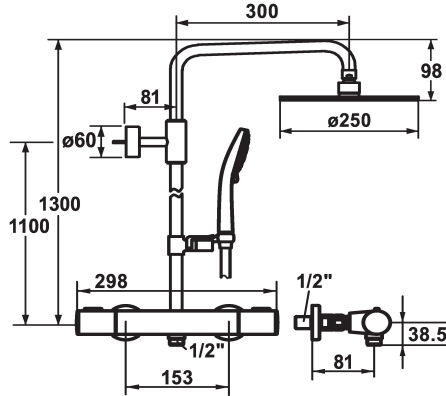

### KWC-No.

**124704**

chromeline, AD 153, A 300, avec douchette et flexible

\* Système de douche fit

\* La glissière de douche conduisant l'eau se raccourcit au besoin à la longueur voulue

\* Bras de douche orientable, douche de tête avec rotule

\* SkinProtect - Protection contre les brûlures

\* Poignée rotative pour régulation de débit et inversion

\* KWC support à rotule, réglage en hauteur blocable

\* Diamètre-tige 20 mm

\* Anti-refoulement intégré

- Flexible de douchette 1600 mm, en plastique 26.001.003.000

- Douche de tête KWC PIATTO -X R250 26.000.214.000

- Set glissière de douche 26.004.003.000

- Support de glissière de douche (en haut), pour relier la glissière de douche et le bras de douche

### Données techniques

Débit	13 l/min (3 bar)
Sortie de douchette: Débit	13 l/min (3bar)
garniture de douche	avec douchette, flexible
Code couleur	chromeline
Type d'installation	Montage mural
Type de robinet	04
Dimension de la hauteur	1300
Groupe de bruit pour la robinetterie	yes
Sortie de douchette: Groupe de bruit pour la robinetterie	yes
Projection A	A300
Label énergétique	B
Connexion mesure	153
Matière	Laiton