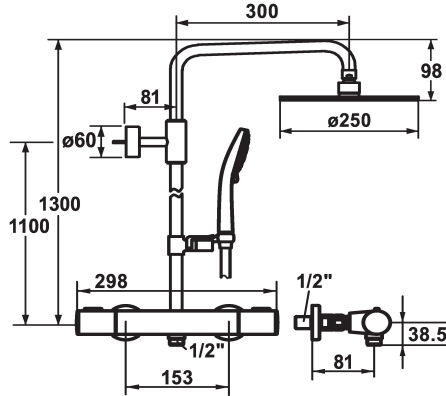

### KWC-No.

**124704**

chromeline, AD 153, A 300, avec douchette et flexible

- \* Système de douche fit
- \* La glissière de douche conduisant l'eau se raccourcit au besoin à la longueur voulue
- \* Bras de douche orientable, douche de tête avec rotule
- \* SkinProtect - Protection contre les brûlures
- \* Poignée rotative pour régulation de débit et inversion
- \* KWC support à rotule, réglage en hauteur blocable
- \* Diamètre-tige 20 mm
- \* Anti-refoulement intégré
- \* À monter tout simplement sur les raccords en place
- \* Unité de régulation thermostatique de précision
- température d'eau constante (aussi en cas de fluctuation de

- pression sur le réseau)
- haute vitesse de réaction
- \* Raccords avec pointeaux d'arrêt 1/2" x 1/2" L 40
- \* Livraison:
- Mitigeur thermostatique y compris raccord mural avec départ (en haut) pour glissière de douche conduisant l'eau
- Douche KWC FIT-E trio 26.000.132.000
- Flexible de douchette 1600 mm, en plastique 26.001.003.000
- Douche de tête KWC PIATTO -X R250 26.000.214.000
- Set glissière de douche 26.004.003.000
- Support de glissière de douche (en haut), pour relier la glissière de douche et le bras de douche

### Données techniques

Débit
Sortie de douchette: Débit
garniture de douche
Code couleur
Type d'installation
Type de robinet
Dimension de la hauteur
Groupe de bruit pour la robinetterie
Sortie de douchette: Groupe de bruit pour la robinetterie
Projection A
Label énergétique
Connexion mesure
Matière
teamNumber
sanitasTroeschNumber

13 l/min (3 bar)
13 l/min (3bar)
avec douchette, flexible
chromeline
Montage mural
04
1300
yes
yes
A300
B
153
Laiton
725256.502
6111 730.501