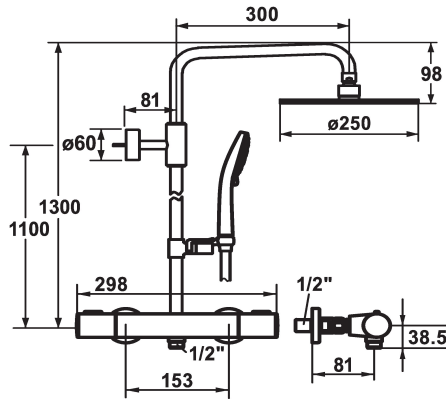

KWC SHOWERCULTURE

Mitigeur thermostatique - Système de douche

Modell-Linie: SHOWERCULTURE | 26.006.303.000

Douches | Douches

KWC-No.

124704

chromeline, AD 153, A 300, avec douchette et flexible

* Système de douche fit

* La glissière de douche conduisant l'eau se raccourcit au besoin à la longueur voulue

* Bras de douche orientable, douche de tête avec rotule

* SkinProtect - Protection contre les brûlures

* Poignée rotative pour régulation de débit et inversion

* KWC support à rotule, réglage en hauteur blocable

* Diamètre-tige 20 mm

* Anti-refoulement intégré

* À monter tout simplement sur les raccords en place

* Unité de régulation thermostatique de précision

- température d'eau constante (aussi en cas de fluctuation de

pression sur le réseau)

- haute vitesse de réaction

* Raccords avec pointeaux d'arrêt 1/2" x 1/2" L 40

* Livraison:

- Mitigeur thermostatique y compris raccord mural avec départ (en haut) pour glissière de douche conduisant l'eau

- Douche KWC FIT-E trio 26.000.132.000

- Flexible de douchette 1600 mm, en plastique 26.001.003.000

- Douche de tête KWC PIATTO -X R250 26.000.214.000

- Set glissière de douche 26.004.003.000

- Support de glissière de douche (en haut), pour relier la glissière de douche et le bras de douche

Données techniques

Débit	13 l/min (3 bar)
Sortie de douchette: Débit	13 l/min (3bar)
garniture de douche	avec douchette, flexible
Code couleur	chromeline
Type d'installation	Montage mural
Type de robinet	04
Dimension de la hauteur	1300
Groupe de bruit pour la robinetterie	yes
Sortie de douchette: Groupe de bruit pour la robinetterie	yes
Projection A	A300
Label énergétique	B
Connexion mesure	153
Matière	Laiton

Débit	13 l/min (3 bar)
Sortie de douchette: Débit	13 l/min (3bar)
garniture de douche	avec douchette, flexible
Code couleur	chromeline
Type d'installation	Montage mural
Type de robinet	04
Dimension de la hauteur	1300
Groupe de bruit pour la robinetterie	yes
Sortie de douchette: Groupe de bruit pour la robinetterie	yes
Projection A	A300
Label énergétique	B
Connexion mesure	153
Matière	Laiton