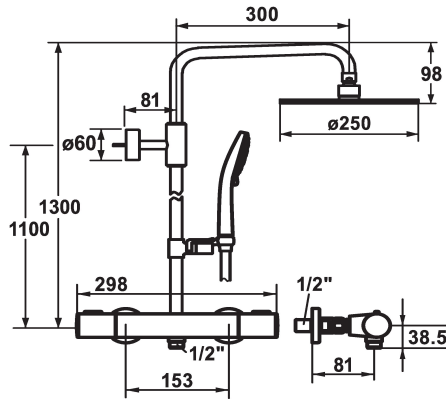

### KWC-No.

**124704**

chromeline, AD 153, A 300, con doccia e flessibile

\* Sistema doccia fit

\* Il asta di scorrimento per doccia con passaggio d'acqua

accorciabile, secondo necessità, alla lunghezza desiderata

dell'altezza

\* Diametro tubo 20 mm

\* Con sicurezza antiriflusso

\* Facilmente montato su connessioni esistenti

\* Unità di regolazione termostatica di precisione

- temperatura dell'acqua costante (anche in caso di oscillazioni di

- Doccetta KWC FIT-E trio 26.000.132.000

- Tubo flessibile per doccia 1600 mm, plastica 26.001.003.000

- Soffione a snodo KWC PIATTO -X R250 26.000.214.000

- Set asta di scorrimento per doccia 26.004.003.000

### Dati tecnici

Portata	13 l/min (3 bar)
Uscita doccia: Portata	13 l/min (3bar)
set doccia	con doccia, tubo
Codice colore	chromeline
Tipo di installazione	Installazione a parete
Tipo di rubinetto	04
Dimensioni in altezza	1300
Classe di rumorosità	yes
Uscita doccia: Classe di rumorosità	yes
Proiezione A	A300
Etichetta energetica	B
Connection measure	153
Materiale	Ottone
teamNumber	725256.502
sanitasTroeschNumber	6111 730.501