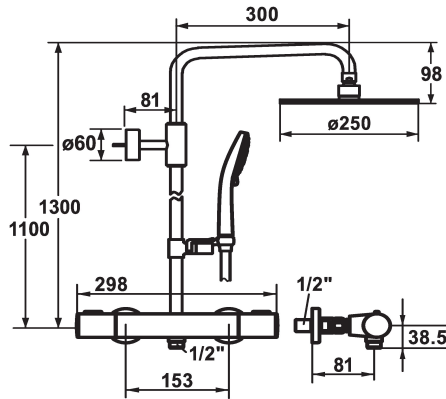

KWC SHOWERCULTURE

Miscelatore termostatico - Sistema doccia

Modell-Linie: SHOWERCULTURE | 26.006.303.000

Rubinerterie per doccia | Rubinerterie per doccia

KWC-No.

124704

chromeline, AD 153, A 300, con doccia e flessibile

* Manopola girevole per la regolazione di portata e la deviazione

* KWC snodo sferico supporto doccia, regolazione arrestabile dell'altezza

* Diametro tubo 20 mm

* Con sicurezza antiriflusso

* Facilmente montato su connessioni esistenti

* Incluso nella fornitura:

- Miscelatore termostatico compresi collegamenti a muro con uscita

(in alto) per asta di scorrimento per doccia con passaggio d'acqua

- Doccetta KWC FIT-E trio 26.000.132.000

- Tubo flessibile per doccia 1600 mm, plastica 26.001.003.000

Dati tecnici

Portata	13 l/min (3 bar)
Uscita doccia: Portata	13 l/min (3bar)
set doccia	con doccia, tubo
Codice colore	chromeline
Tipo di installazione	Installazione a parete
Tipo di rubinetto	04
Dimensioni in altezza	1300
Classe di rumorosità	yes
Uscita doccia: Classe di rumorosità	yes
Proiezione A	A300
Etichetta energetica	B
Connection measure	153
Materiale	Ottone