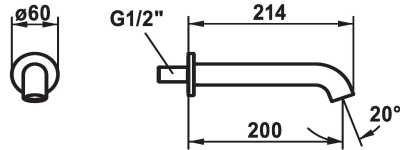

KWC SHOWERCULTURE

Bathtub spout style

Modell-Linie: SHOWERCULTURE | 26.008.043.000

Umyvadlové armatury | Umyvadlové armatury

KWC-No.

124708
chromeline, A 200

125403
matt black, A 200

125404
brushed steel, A 200

ATT-KWC-FARBCODE

chromeline

matt black

brushed steel

* Bathtub spout style
* Fixed spout

- Neoperl® Caché®
* Connecting thread 1/2"

Technické údaje

A_Spout_Spray

29 l/min (3 bar)

ATT-KWC-AUSLAUF

fixovaná

ATT-KWC-DURCHMESSER

D60

ATT-KWC-FARBCODE

chromeline

Installation_type