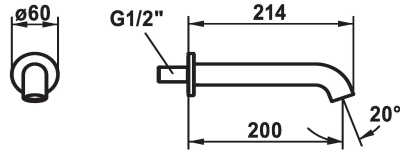

KWC SHOWERCULTURE Wanneneinlauf style

Modell-Linie: **SHOWERCULTURE** | 26.008.043.000
Armaturen | Einfache Auslaufarmaturen

KWC-Nr.

124708
chromeline, A 200

125403
matt black, A 200

125404
brushed steel, A 200

Farbcode

chromeline

matt black

brushed steel

* Wanneneinlauf style
* Auslauf fest

- Neoperl® Caché®
* Anschlussgewinde 1/2"

Technische Daten

Auslaufmenge

29 l/min (3 bar)

Auslauf

fest

Durchmesser

D60

Farbcode

chromeline

Installationsart