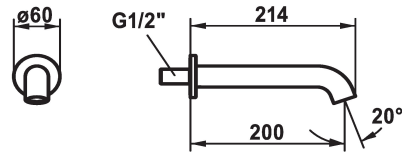

## KWC SHOWERCULTURE Wanneneinlauf style

Modell-Linie: **SHOWERCULTURE** | 26.008.043.000  
Armaturen | Einfache Auslaufarmaturen

### KWC-Nr.

**124708**  
chromeline, A 200

**125403**  
matt black, A 200

**125404**  
brushed steel, A 200

### Farbcode

chromeline

matt black

brushed steel

\* Wanneneinlauf style  
\* Auslauf fest

- Neoperl® Caché®  
\* Anschlussgewinde 1/2"

### Technische Daten

Auslaufmenge

29 l/min (3 bar)

Auslauf

fest

Durchmesser

D60

Farbcode