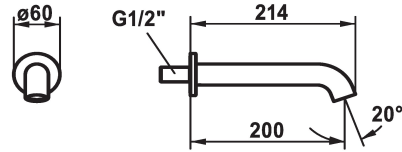

KWC SHOWERCULTURE

Wanneneinlauf style

Modell-Linie: SHOWERCULTURE | 26.008.043.000

Armaturen | Einfache Auslaufarmaturen

KWC-Nr.

124708
chromeline, A 200

125403
matt black, A 200

125404
brushed steel, A 200

Farbcode

chromeline

matt black

brushed steel

* Wanneneinlauf style
* Auslauf fest

- Neoperl® Caché®
* Anschlussgewinde 1/2"

Technische Daten

Auslaufmenge

29 l/min (3 bar)

Auslauf

fest

Durchmesser

D60

Farbcode

chromeline

Installationsart