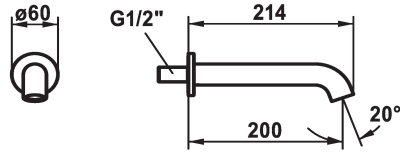

KWC SHOWERCULTURE

Bocca per vasca style

Modell-Linie: SHOWERCULTURE | 26.008.043.000

Rubinerterie per bagni | Rubinetterie per bagni

KWC-No.

124708
chromeline, A 200

125403
matt black, A 200

125404
brushed steel, A 200

Codice colore

chromeline

matt black

brushed steel

* Bocca per vasca style

* Bocca fissa

- Neoperl® Caché®

* Filettatura raccordo 1/2"

Dati tecnici

Portata

29 l/min (3 bar)

bocca

Fissato

Diametro

D60

Codice colore

A200

Dimensioni uscita acqua

35

Materiale

Ottone

teamNumber

725212.502

sanitasTroeschNumber