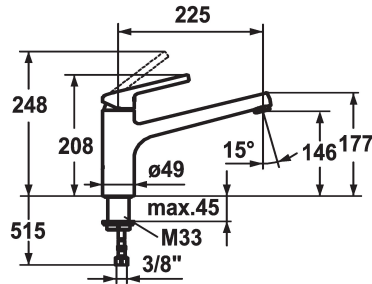

KWC LUNA E

Hebelmischer - Küche

Modell-Linie: LUNA E | 10.441.023.176FL
Armaturen | Manuelle Armaturen

KWC-Nr.

123818
ganzchrom, A 225, flexible Anschlusschläuche

124748
matt black, A 225, flexible Anschlusschläuche

* Hebelmischer
* Schwenkauslauf 160°
- Neoperl® Cascade®
* KWC Steuerpatrone M 35
- mit Keramikscheibentechnik

- Auslaufmenge und Temperatur stufenlos einstellbar
* Flexible Anschlusschläuche 3/8"
* Befestigung mit Gewindestützen M33 x 1.5
Tischbohrung ø35 mm

Technische Daten

Auslaufmenge
Anschluss
Auslauf
Bedienung
Farbcode
Installationsart
Armaturtyp
Mass Höhe
Armaturengeräuschgruppe
Ausladung A
Energie Etiketle
Mass-Wasseraustritt
Material

12 l/min (3 bar)
Flexible Anschlusschläuche
schwenkbar
topbedient
matt black
Standmontage
Hebelmischer
208
I
A 225
B
146
Messing