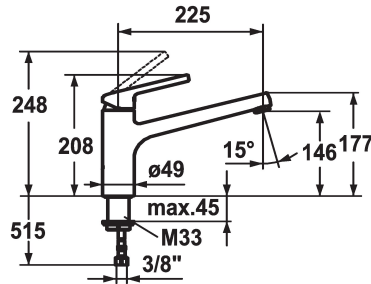

## KWC LUNA E

Hebelmischer - Küche

Modell-Linie: LUNA E | 10.441.023.176FL  
Armaturen | Manuelle Armaturen

### KWC-Nr.

**123818**  
ganzchrom, A 225, flexible Anschlusschläuche

**124748**  
matt black, A 225, flexible Anschlusschläuche

- \* Hebelmischer
- \* Schwenkauslauf 160°
- Neoperl® Cascade®
- \* KWC Steuerpatrone M 35
- mit Keramikscheibentechnik

- Auslaufmenge und Temperatur stufenlos einstellbar
- \* Flexible Anschlusschläuche 3/8"
- \* Befestigung mit Gewindestutzen M33 x 1.5
- Tischbohrung ø35 mm

### Technische Daten

Auslaufmenge
Anschluss
Auslauf
Bedienung
Farbcode
Installationsart
Armaturtyp
Mass Höhe
Armaturengeräuschgruppe
Ausladung A
Energie Etiketle
Mass-Wasseraustritt
Material

12 l/min (3 bar)
Flexible Anschlusschläuche
schwenkbar
topbedient
matt black
Standmontage
Hebelmischer
208
I
A 225
B
146
Messing