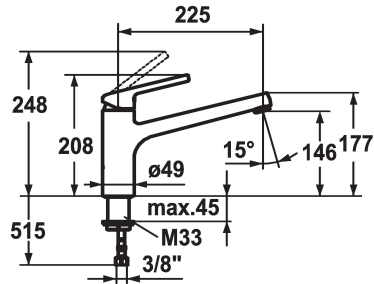

## KWC LUNA E

Monomando - Cocina

Modell-Linie: LUNA E | 10.441.023.176FL

Griferías de lavabo | Grifo para lavabo

### KWC-No.

**123818**  
chromeline, A 225

**124748**  
matt black, A 225

- \* Monomando
- \* Caño orientable 160°
- Neoperl® Cascade®
- \* KWC cartucho M 35
- con tecnología de discos cerámicos

- caudal y temperatura regulables
- \* Tubos conexión flexibles 3/8"
- \* Fijación con varilla roscada M33 x 1.5
- \* Medida orificios ø35 mm

### Datos técnicos

Caudal de salida
Racors
caño
Operación
Código de color
Tipo de instalación
Tipo de grifo
Dimensión de la altura
Grupo de ruido
Proyección A
Etiqueta energética
Dimensión de la altura
Material

12 l/min (3 bar)
tubos de conexión flexibles
freno rodillo
accionamiento superior
matt black
Standmontage
01
208
yes
A225
B
146
Latón