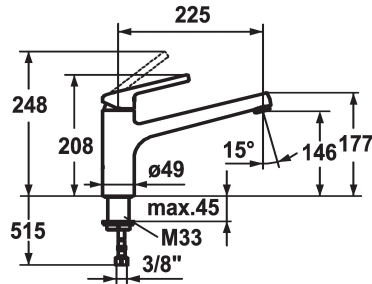

KWC LUNA E Mitigeur à levier - Cuisine

Modell-Linie: LUNA E | 10.441.023.176FL
Robinetteries | Robinets à monocommande

KWC-No.

123818
chromeline, A 225

124748
matt black, A 225

* Mitigeur à levier
* Bec orientable 160°
- Neoperl® Cascade®
* KWC cartouche M 35
- avec technique à disques céramique

- réglage de débit et de température continu
* Raccordements flexibles 3/8"
* Fixation par tige filetée M33 x 1,5
Perçage utile ø35 mm

Données techniques

Débit
Raccord
goulot
Commande
Code couleur
Type d'installation
Type de robinet
Dimension de la hauteur
Groupe de bruit pour la robinetterie
Projection A
Label énergétique
Dimension de la sortie d'eau
Matière

12 l/min (3 bar)
tuyaux de raccordement flexibles
orientable
commande par le haut
matt black
montage vertical
Hebelmischer
208
I
A225
B
146
Laiton