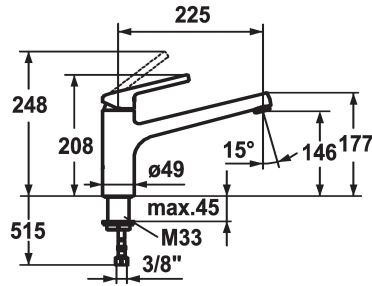

## KWC LUNA E Miscelatore a leva

Modell-Linie: LUNA E | 10.441.023.176FL  
Rubinetterie per bagni | Rubinetterie monocomando

### KWC-No.

**123818**  
chromeline, A 225

**124748**  
matt black, A 225

\* Miscelatore a leva  
\* Bocca orientabile 160°  
- Neoperl® Cascade®  
\* KWC cartuccia M 35  
- con tecnica a dischi in ceramica

- regolazione continua della portata e della temperatura  
\* Tubi flessibili di collegamento da 3/8"  
\* Fissaggio tramite raccordo filettato M33 x 1.5  
\* Foratura ø35 mm

12 l/min (3 bar)
tubi di collegamento flessibili
orientabile
azionamento superiore
matt black
montaggio fisso
Hebelmischer
208
I
A225
B
146
Ottone