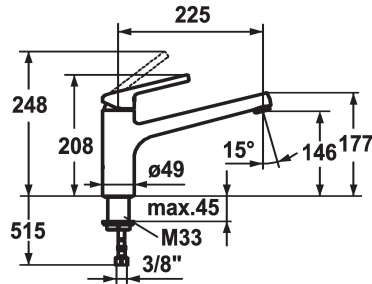

KWC LUNA E Eengrepsmengkraan - Keuken

Modell-Linie: LUNA E | 10.441.023.176FL
Kranen | Eengreepkranen

KWC-No.

123818
chromeline, A 225

124748
matt black, A 225

- * Eengrepsmengkraan
- * Draaibare uitloop 160°
- Neoperl® Cascade®
- * KWC patroon M 35
- met keramische-schijventechniek

- debiet en temperatuur traploos instelbaar
- * Flexibele aansluitlangen ¾"
- * Bevestiging met schroefdraadhuls M33 x 1.5
- * Tafelboring ø35 mm

Technical Data

Doorstroomhoeveelheid
schroefverbindingen
uitloop
Bediening
Kleurcode
Type installatie
Kraan type
Hoogteafmeting
geluidsklasse
Projectie A
Energielabel
Afmetingen wateruitlaat
Materiaal

12 l/min (3 bar)
flexibele aansluitlangen
draaibaar
bovenbediening
matt black
staande montage
01
208
yes
A225
B
146
Messing