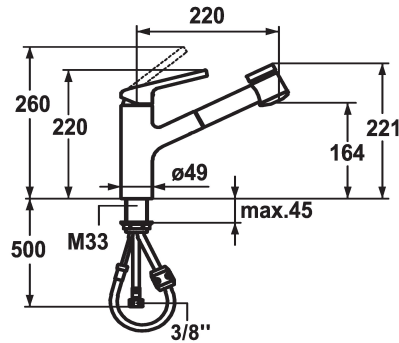

## KWC LUNA E

Hebelmischer - Küche

Modell-Linie: LUNA E | 10.441.033.176FL  
Armaturen | Manuelle Armaturen

### KWC-Nr.

**123820**  
ganzchrom, A 220, flexible Anschlusschläuche

**124751**  
matt black, A 220, flexible Anschlusschläuche

- \* Hebelmischer
- \* TouchProtect - Schutz vor Verbrennungen durch Zweischalenprinzip
- \* Auszugbrause
- SprayClean - aktive Kalkbeseitigung und schnelle Siebreinigung
- bis 600 mm ausziehbar
- SprayLock - arretierbarer Brausestrahl
- PowerClean - Siebstrahlmodus, mit Rückstellautomatik
- QuickConnect - Einfaches Schlauchstecksystem

- \* Schlauchdurchführung, schwenkbar 130°
- \* EasyLock - einfache Auszugbrausenrückführung
- \* KWC Steuerpatrone M 35
- mit Keramikscheibentechnik
- Auslaufmenge und Temperatur stufenlos einstellbar
- \* Flexible Anschlusschläuche 3/8"
- \* Befestigung mit Gewindestutzen M33 x 1.5
- Tischbohrung  $\varnothing$ 35 mm

### Technische Daten

Auslaufmenge Siebstrahl	10 l/min (3 bar)
Auslaufmenge Normalstrahl	10 l/min (3 bar)
Anschluss	Flexible Anschlusschläuche
Auslauf	schwenkbar
Bedienung	topbedient
Küchenbrause	Auszugbrause
Farbcode	matt black
Installationsart	Standmontage
Armaturtyp	Hebelmischer
Mass Höhe	220
Armaturengeräuschgruppe	I
Ausladung A	A 220
Energie Etikette	B
Mass-Wasseraustritt	164
Material	Messing