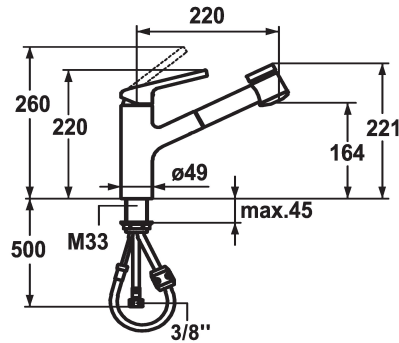

## KWC LUNA E

Hebelmischer - Küche

Modell-Linie: LUNA E | 10.441.033.176FL  
Armaturen | Manuelle Armaturen

### KWC-Nr.

**123820**  
ganzchrom, A 220, flexible Anschlusschläuche

**124751**  
matt black, A 220, flexible Anschlusschläuche

- \* Hebelmischer
- \* TouchProtect - Schutz vor Verbrennungen durch Zweischalenprinzip
- \* Auszugbrause
- SprayClean - aktive Kalkbeseitigung und schnelle Siebreinigung
- bis 600 mm ausziehbar
- SprayLock - arretierbarer Brausestrahl
- PowerClean - Siebstrahlmodus, mit Rückstellautomatik
- QuickConnect - Einfaches Schlauchstecksystem

- \* Schlauchdurchführung, schwenkbar 130°
- \* EasyLock - einfache Auszugbrausenrückführung
- \* KWC Steuerpatrone M 35
- mit Keramikscheibentechnik
- Auslaufmenge und Temperatur stufenlos einstellbar
- \* Flexible Anschlusschläuche 3/8"
- \* Befestigung mit Gewindestutzen M33 x 1.5
- Tischbohrung ø35 mm

### Technische Daten

Auslaufmenge Siebstrahl	10 l/min (3 bar)
Auslaufmenge Normalstrahl	10 l/min (3 bar)
Anschluss	Flexible Anschlusschläuche
Auslauf	schwenkbar
Bedienung	topbedient
Küchenbrause	Auszugbrause
Farbcode	matt black
Installationsart	Standmontage
Armaturtyp	Hebelmischer
Mass Höhe	220
Armaturengeräuschgruppe	I
Ausladung A	A 220
Energie Etikette	B
Mass-Wasseraustritt	164
Material	Messing