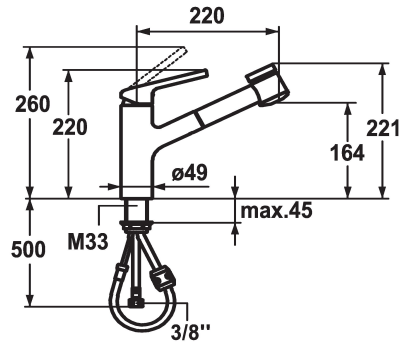

## KWC LUNA E Monomando - Cocina

Modell-Linie: LUNA E | 10.441.033.176FL  
Griferías de lavabo | Grifo para lavabo

### KWC-No.

**123820**  
chromeline, A220

**124751**  
matt black, A220

- \* Monomando
- \* TouchProtect - el cuerpo del grifo no se calienta
- \* Ducha extraíble
  - SprayClean - elimina activamente la cal, limpia rápidamente el depurador
  - extraíble hasta 600 mm
  - SprayLock - chorro lluvia bloqueable
  - PowerClean - retorno automático
  - QuickConnect - Sencillo sistema de conexión de tubos

- \* Guía tubo flexible, orientable 130°
- \* EasyLock - fácil reposicionamiento del dispensador extraíble
- \* KWC cartucho M 35
  - con tecnología de discos cerámicos
  - caudal y temperatura regulables
- \* Tubos conexión flexibles 3/8"
- \* Fijación con varilla roscada M33 x 1.5
- \* Medida orificios ø35 mm

10 l/min (3 bar)
10 l/min (3 bar)
tubos de conexión flexibles
freno rodillo
accionamiento superior
Ducha extraíble
matt black
Standmontage
Hebelmischer
220
I
A220
B
164
Latón