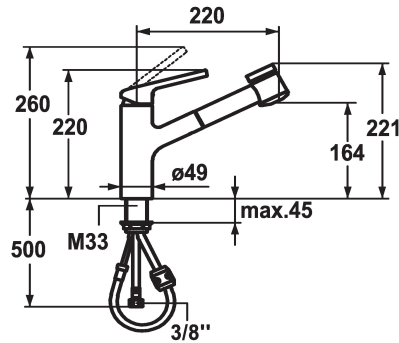

KWC LUNA E Mitigeur à levier - Cuisine

Modell-Linie: LUNA E | 10.441.033.176FL
Robinetteries | Robinets à monocommande

KWC-No.

123820
chromeline, A220

124751
matt black, A220

- * Mitigeur à levier
- * TouchProtect - protection contre les brûlures grâce au principe de la double coque
- * Douchette extractible
- SprayClean - élimination active du calcaire et nettoyage rapide du filtre
- extensible jusqu'à 600 mm
- SprayLock - interruption du jet d'eau
- PowerClean - mode jet pluie, avec rappel automatique

- QuickConnect - Système simple de raccord de flexible
- * Guide flexible orientable 130°
- * EasyLock - rétractation aisée de la douchette extractible
- * KWC cartouche M 35
- avec technique à disques céramique
- réglage de débit et de température continu
- * Raccordements flexibles 3/8"
- * Fixation par tige filetée M33 x 1.5
- Perçage utile ø35 mm

Données techniques

Débit jet pluie	10 l/min (3 bar)
Débit jet normal	10 l/min (3 bar)
Raccord	tuyaux de raccordement flexibles
goulot	orientable
Commande	commande par le haut
Douchette de cuisine	Douchette extractible
Code couleur	matt black
Type d'installation	montage vertical
Type de robinet	Hebelmischer
Dimension de la hauteur	220
Groupe de bruit pour la robinetterie	l
Projection A	A220
Label énergétique	B
Dimension de la sortie d'eau	164
Matière	Laiton

Pièces de rechange

KWC LUNA E Mitigeur à levier - Cuisine

Modell-Linie: LUNA E | 10.441.033.176FL
Robinetteries | Robinets à monocommande

Cartouche M 35 H

538327
Z.537.582
